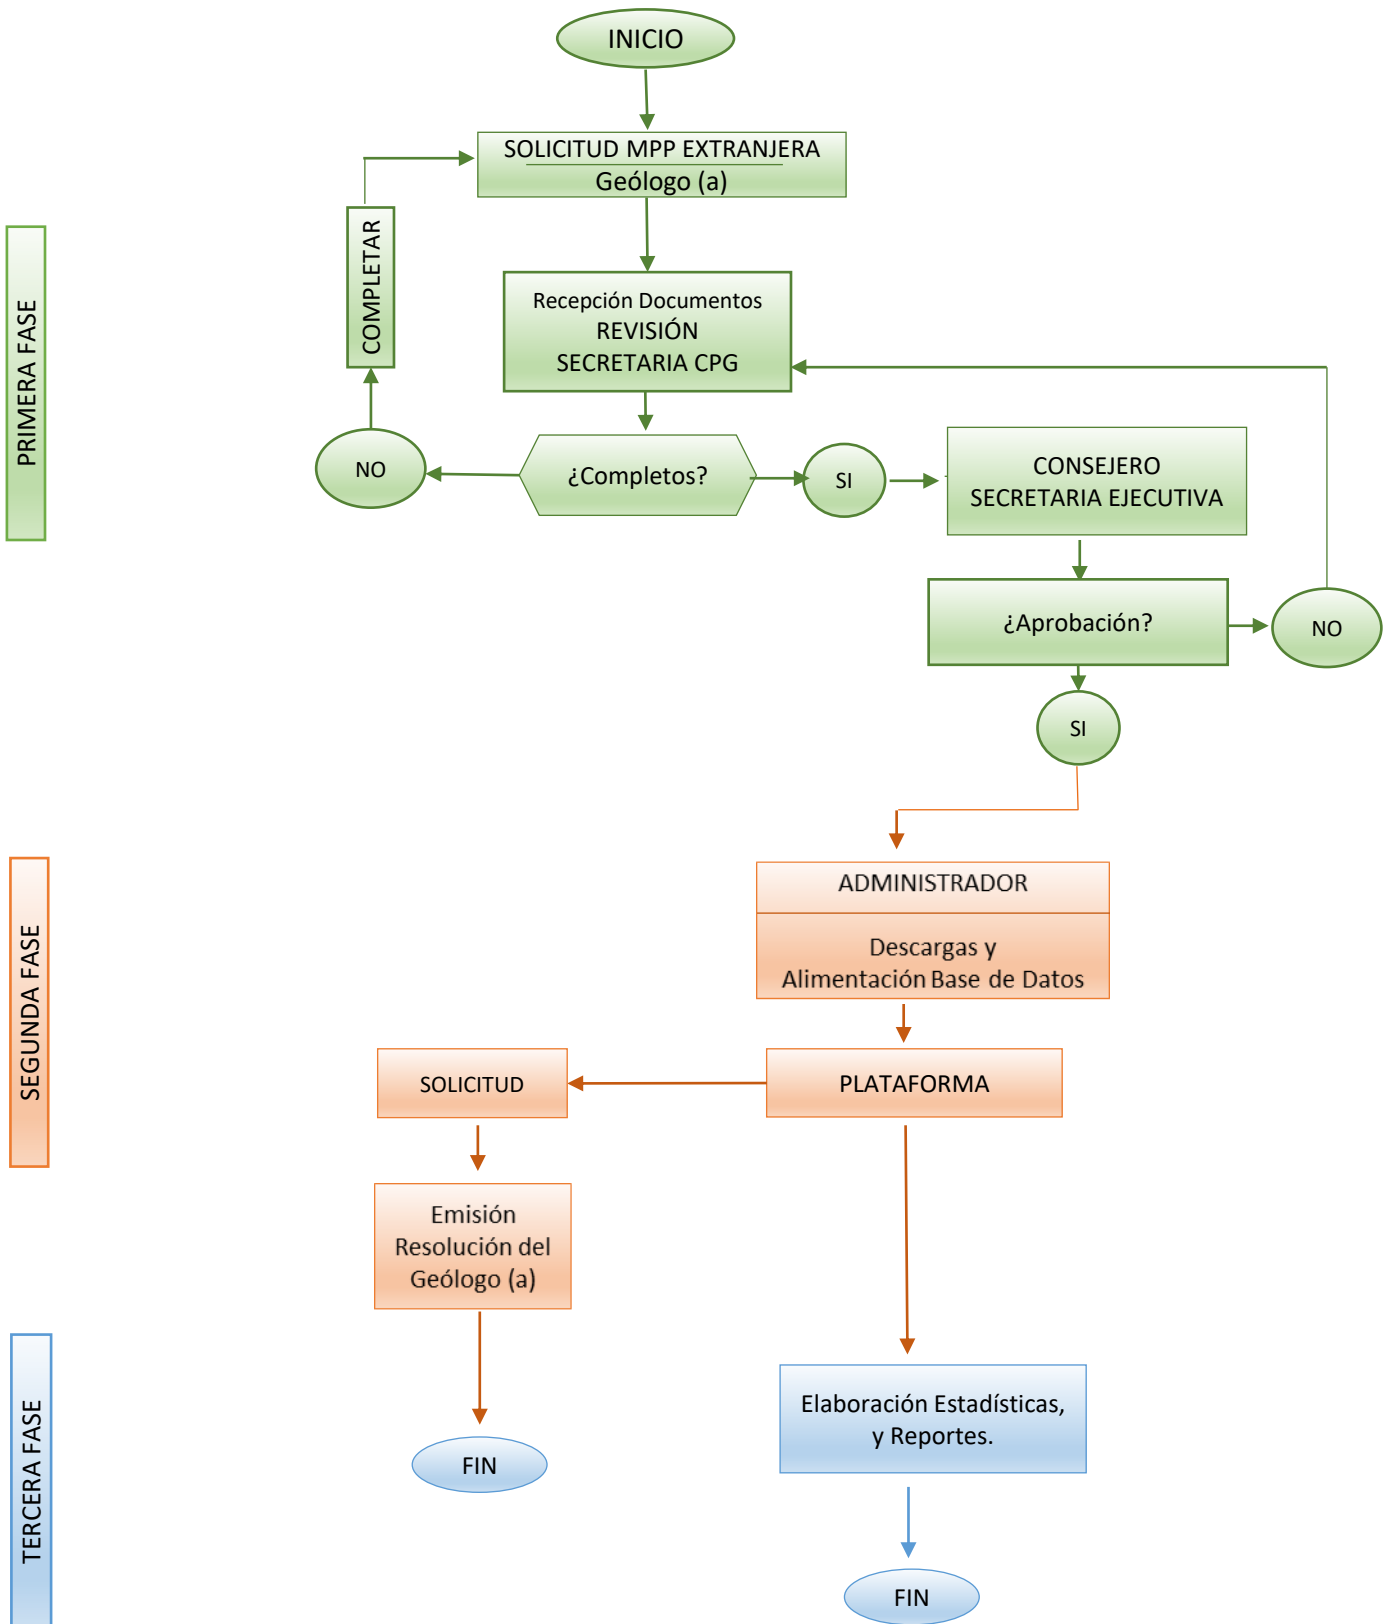

PROCEDIMIENTO PARA EXPEDICIÓN DE MATRICULAS PROFESIONALES PROVISIONALES EXTRANJERAS.

NOTA: El proceso culmina en un plazo no mayor a 10 días hábiles a partir de la fecha de solicitud